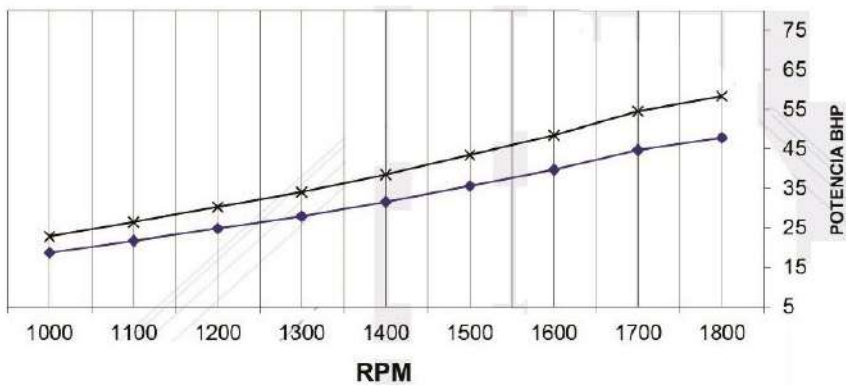

econodiesel®

ESPECIFICACIONES DEL MOTOR

M.O.P.E.S.A. MOTORES POWER S.A.

DATOS TÉCNICOS	
POTENCIA NOMINAL	82 kW 110 bhp
COMBUSTIBLE	DIÉSEL
MODELO	LBJ97
TIPO DE MOTOR	T.4236
RPM	2500 RPM
TIPO DE INYECCIÓN	DIRECTA
TIPO DE	TURBO CARGADO
CILINDROS	4 EN LÍNEA
DIMENSIONES	98.4X127 mm
CILINDRADA	3.86
SISTEMA DE REFRIGERACIÓN	50% AGUA 50% REFRIGERANTE
ACEITE DEL MOTOR	SAE 15W-40API-CI-4/SL
RELACIÓN DE COMPRESIÓN	17:1
CONSUMO DE	17.8 l/h
REGULADOR	TIPO MECÁNICO
FILTRO DE AIRE	TIPO SECO
DIÁMETRO INTERIOR DE LA SALIDA DE ESCAPE	2.5 PULG
CANTIDAD DE ACEITE INCLUYENDO FILTROS	10 lts.

DIMENSIONES

M.O.P.E.S.A. MOTORES POWER S.A.

Curva de Potencia
 CURVA DE POTENCIA MOTOR IND. P4.236g

DIMENSIONES

LARGO	1.10 METROS
ALTO	1.05 METROS
ANCHO	0.57 METROS
PESO ESTIMADO	450 kg.

INFO DE CONTACTO

Francisco Godwalt # 109. Colonia Santa Cruz Atzacapotzaltongo. Toluca, Edo. de México.